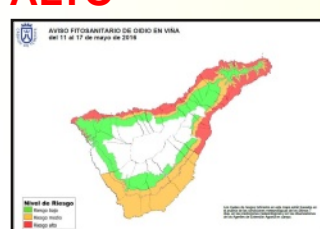

Jornada sobre las lombrices y la agricultura. Días 18 y 19 a las seis de la tarde, en la Oficina de Extensión Agraria y Desarrollo Rural de La Orotava.

[Ver más actividades formativas](#)

Recomendaciones de riego

Platanera

[Ver otros cultivos](#)

Avisos fitosanitarios

Papa

El análisis de las condiciones meteorológicas de la pasada semana y las predicciones indican que el riesgo de mildiu o "chamusca" es **MEDIO**.

Por otra parte, se están repartiendo gratuitamente en las Oficinas de Extensión Agraria del Norte de la Isla, las feromonas de la polilla guatemalteca de la papa *Tecia solanivora*.

Viña

Continúa el riesgo de aparición de **oidio** o "ceniza" **ALTO** en zonas bajas de Tacoronte- Acentejo, Valle de La Orotava, Ycoden-Daute y Valle de Güímar, y **MEDIO** en zonas medias de esas comarcas, así como en las zonas media y baja de de Abona.

En mildiu o "mancha de aceite el riesgo es **ALTO** en zonas bajas y medias de Tacoronte- Acentejo, Valle de La Orotava e Ycoden-Daute y **MEDIO** en zonas altas de esas comarcas y vertiente Sur de la Isla.